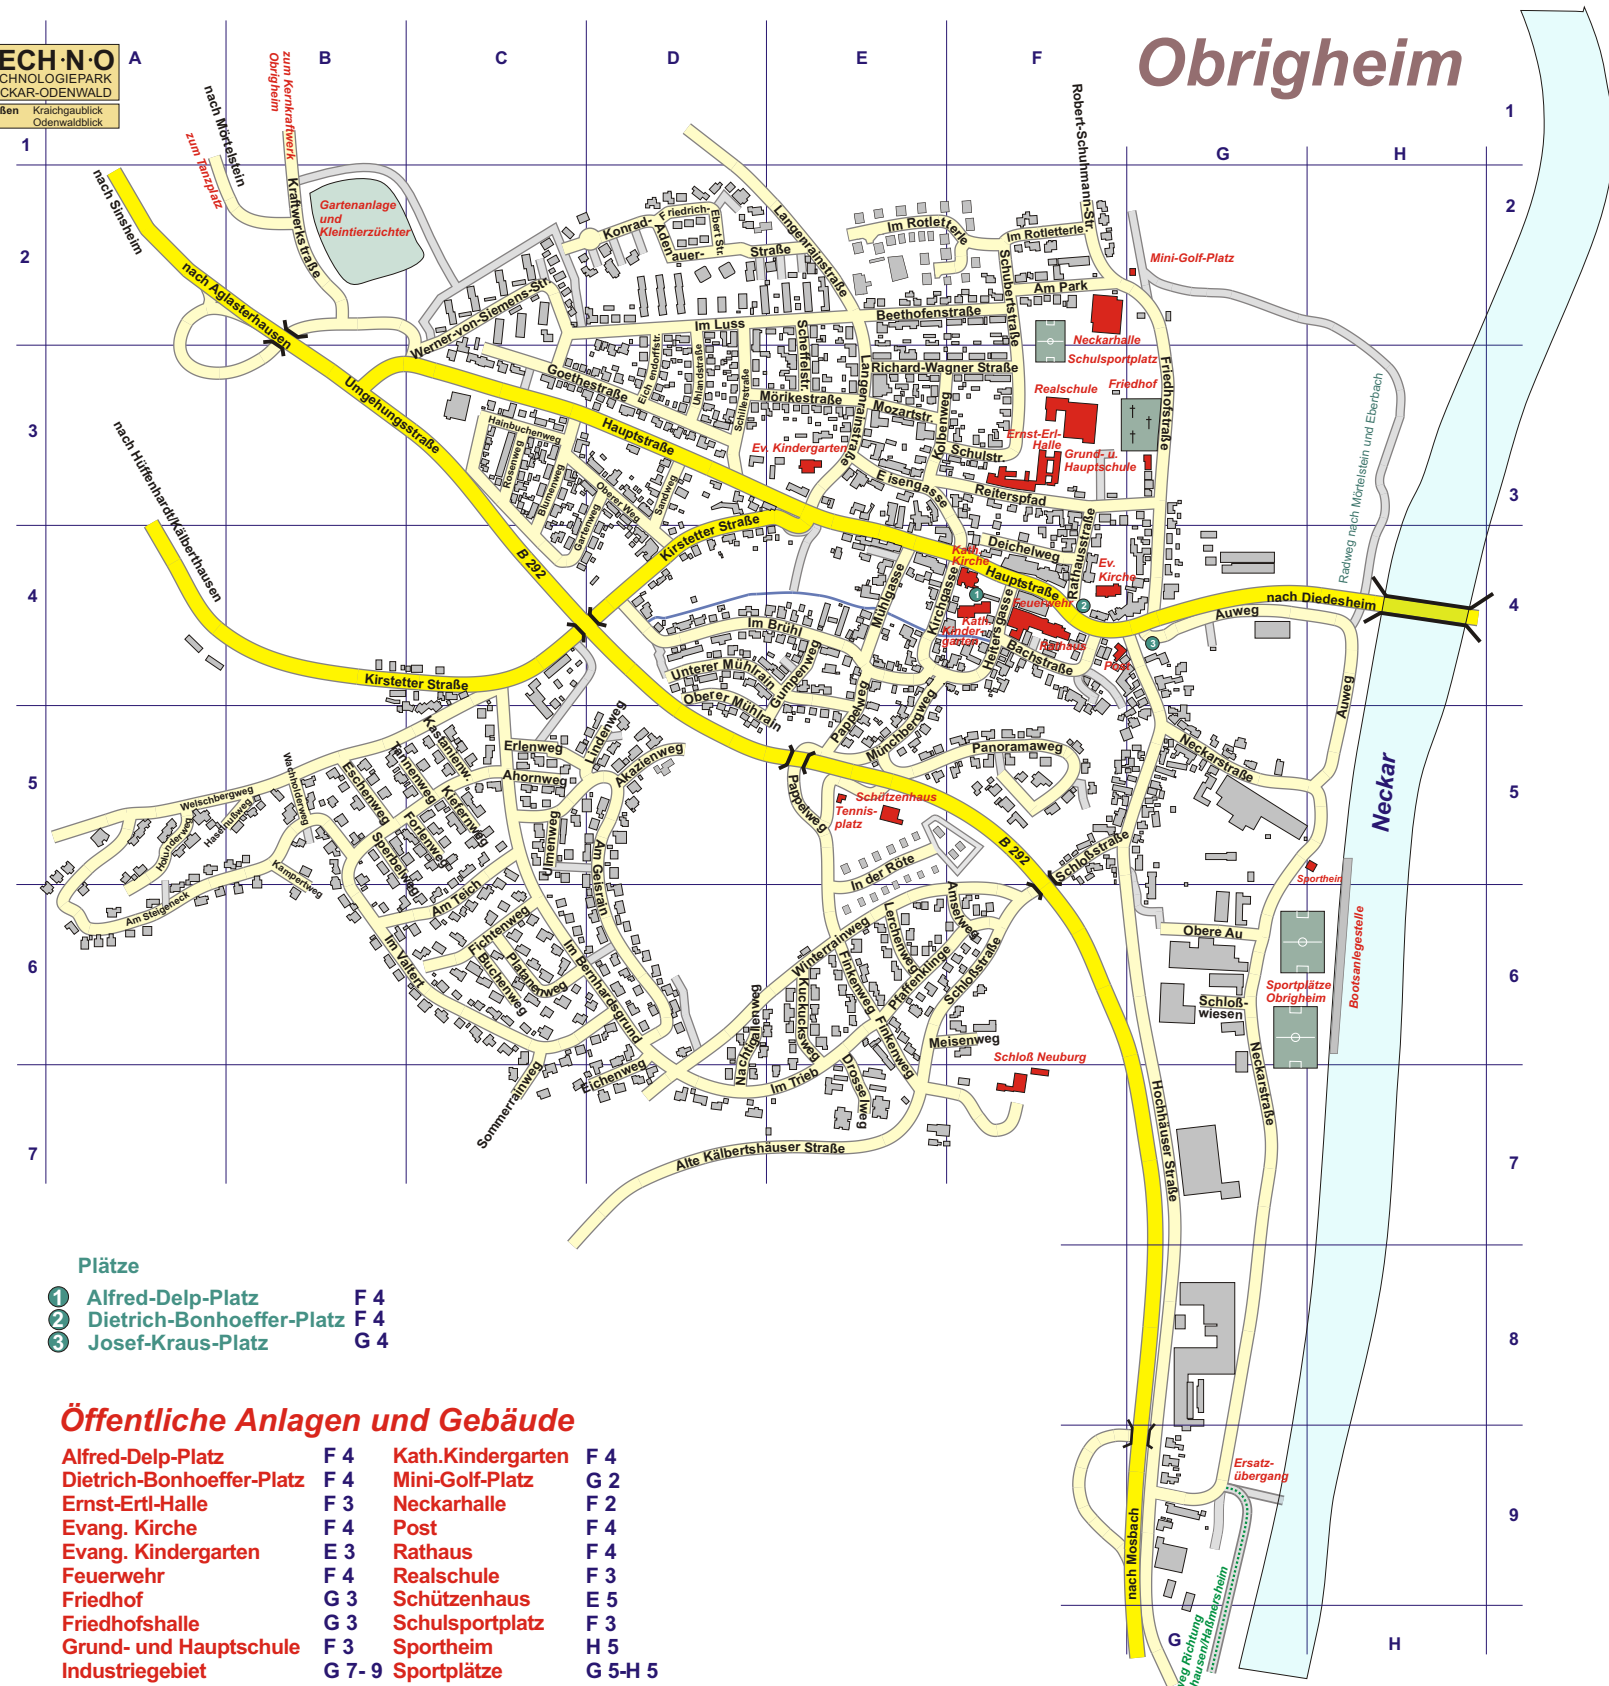

Straßenverzeichnis

Ahornweg	C 5
Akazienweg	D 5
Alte Kälbertsh. Str.	D 7 - E 7
Am Geisrain	C 5 - D 6
Am Park	F 2
Am Steigeneck	A 6 - B 5
Am Teich	C 5 - C 6
Amselweg	F 6
Auweg	G 4
Bachstraße	F 4
Beethovenstraße	E 2 - F 2
Blumenweg	C 3
Buchenweg	C 6
Deichelweg	F 4
Drosselweg	E 7
Eichendorffstraße	D 3
Eichenweg	D 7
Eisengasse	E 3
Erlenweg	C 5
Eschenweg	B 5
Fichtenweg	C 6
Finkenweg	E 6
Forlenweg	C 5
Friedhofstraße	G 3 - G 4
Friedrich-Ebert-Str.	D 2
Gartenweg	D 3
Goethestraße	C 3 - D 3
Gumpenweg	E 4
Hainbuchenweg	C 3
Haselnußweg	A 6 - B 5
Hauptstraße	C 3 - G 4
Heitersgasse	F 4
Hochhäuser Straße	G 4 - G 9
Holunderweg	A 5
Im Bernhardsgrund	C 4 - D 6
Im Brühl	D 4 - E 4
Im Luss	D 2 - E 2
Im Rotletterle	F 2
Im Trieb	D 7 - E 6
Im Valtert	C 5 - D 6
In der Röte	E 5
Kampertweg	B 5
Kastanienweg	C 5
Kraftwerkstraße	B 2
Kiefernweg	C 5
Kirchgasse	E 4
Kirstetter Straße	D 4 - B 4
Kolbenweg	E 3
Konrad-Adenauer-Str.	D 2
Kuckucksweg	E 6
Langenrainstraße	E 2 - E 3
Lerchenweg	E 6
Lindenweg	D 5
Meisenweg	F 6
Mörikestraße	E 3
Mozartstraße	E 3
Mühlgasse	E 4
Münchbergweg	E 5
Nachtigallenweg	D 6
Neckarstraße	G 5
Obere Au	G 6
Oberer Mühlrain	D 4
Oberer Weg	D 3
Panoramaweg	E 5 - F 5
Pappelweg	E 4 - E 5
Pfaffenklinge	E 6 - F 6
Platanenweg	C 6
Rathausstraße	F 4
Reiterspfad	F 3
Richard-Wagner-Straße	E 3 - F 3
Robert-Schumann-Str.	F 2
Rosenweg	C 3
Sandweg	E 3
Scheffelstraße	E 3
Schillerstraße	D 3
Schloßstraße	F 5 - E 6
Schloßwiese	G 6
Schubertstraße	F 2 - F 3
Schulstraße	F 3
Sommerrainweg	C 7
Sperbelweg	B 5
Tannenweg	D 5
Umlandstraße	D 3
Ulmenweg	C 5
Unterer Mühlrain	D 4 - E 4
Wachholderweg	B 5
Welschbergweg	A 5 - C 5
Werner-von-Siemens-Str.	C 2
Winterrainweg	D 6 - F 6