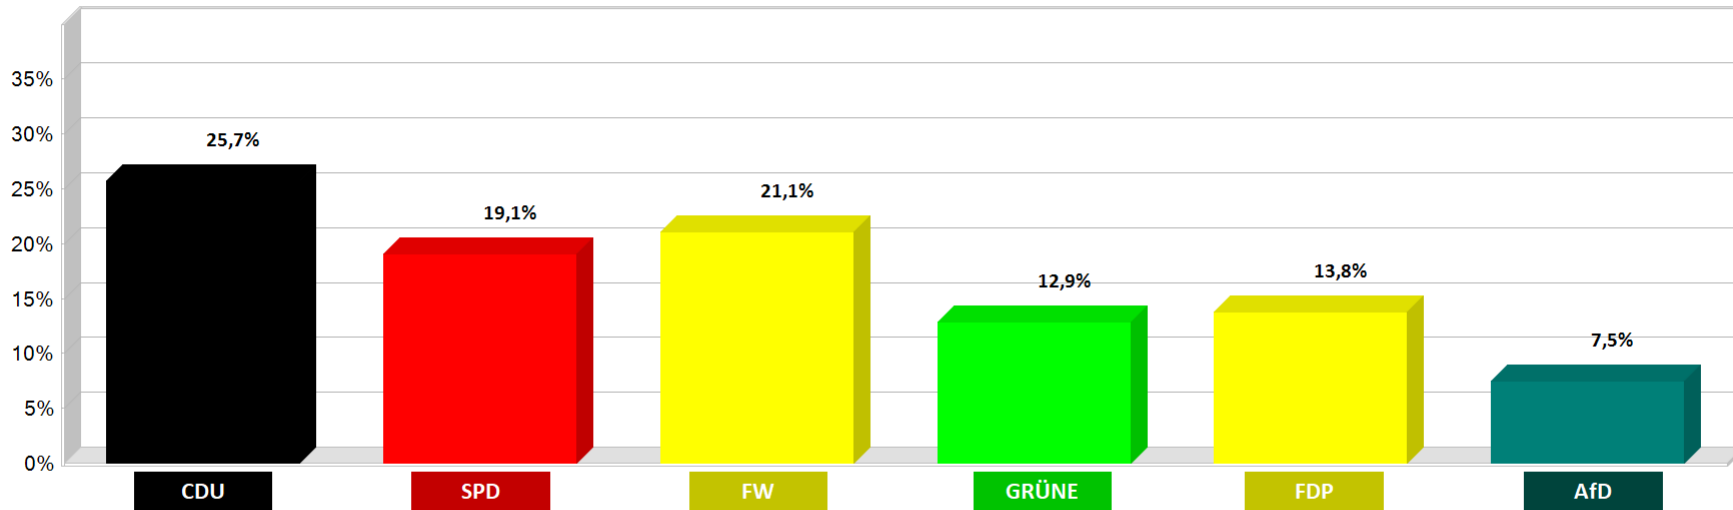

OBRIGHEIM
 Kreistagswahl 2019

Vorläufiges Endergebnis (alle 6 Wahlbezirke)

Stand 10:43 Uhr
 Wahlbeteiligung 58,5 %

2019	25,7 %	19,1 %	21,1 %	12,9 %	13,8 %	7,5 %
2014	- 6,8 %	- 11,3 %	- 7,6 %	+ 5,6 %	+ 12,6 %	+ 7,5
Stimmen	3.916	2.918	3.217	1.962	2.107	1.137